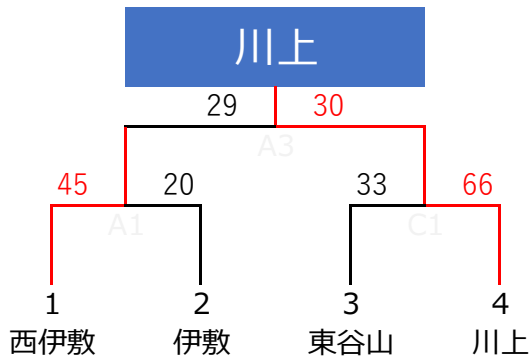

# プラッセ&だいわカップ MBC大会 鹿児島市予選

## 《男子の部》

## 《女子の部》