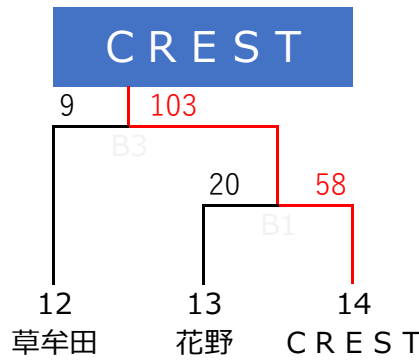

# プラッセ&だいわカップ MBC大会 鹿児島市予選

## 《男子の部》

## 《女子の部》