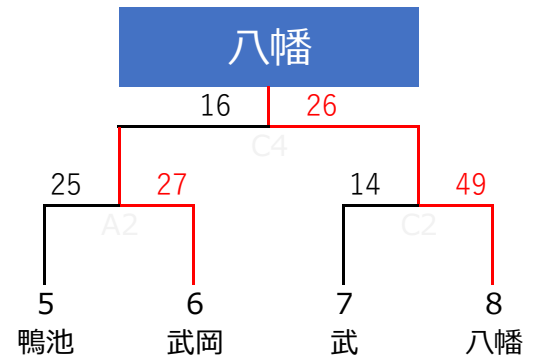

# プラッセ&だいわカップ MBC大会 鹿児島市予選

## 《男子の部》

## 《女子の部》