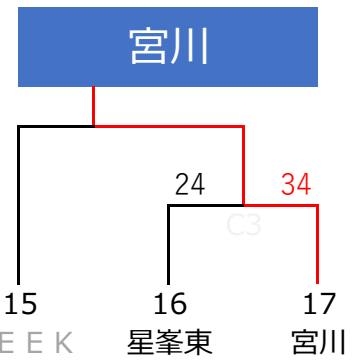

# プラッセ&だいわカップ MBC大会 鹿児島市予選

## 《男子の部》

## 《女子の部》